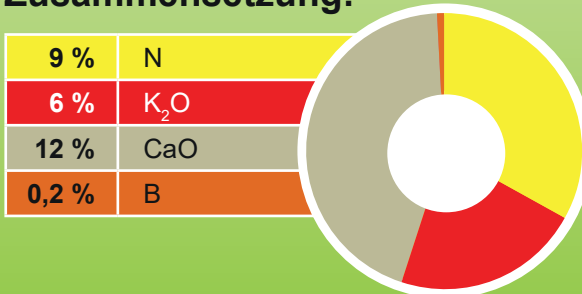

FERTILEADER Elite

NK-Flüssigdünger mit Bor

- 🕒 **FERTILEADER Elite** ist ideal für den Obst-, Wein- und Feldgemüsebau
- 🕒 Ausgewogener Anteil an Kalzium und Kalium
- 🕒 Wirkt positiv auf Fruchtfärbung, Haltbarkeit, Fruchtfestigkeit und Pflanzengesundheit
- 🕒 Einfache Ausbringung mit der Feldspritze
- 🕒 Maximale Konzentration bei optimalen Spritzbedingungen 1,5 %
- 🕒 Mischbar mit allen Blattdüngern von Timac Agro
- 🕒 Erhöht die Photosyntheseleistung der Pflanzen

Zusammensetzung:

Gebinde:
10 l Kanister

Dichte:
1,46

pH-Wert:
3,6

Aufwandmenge:
3 - 6 l/ha