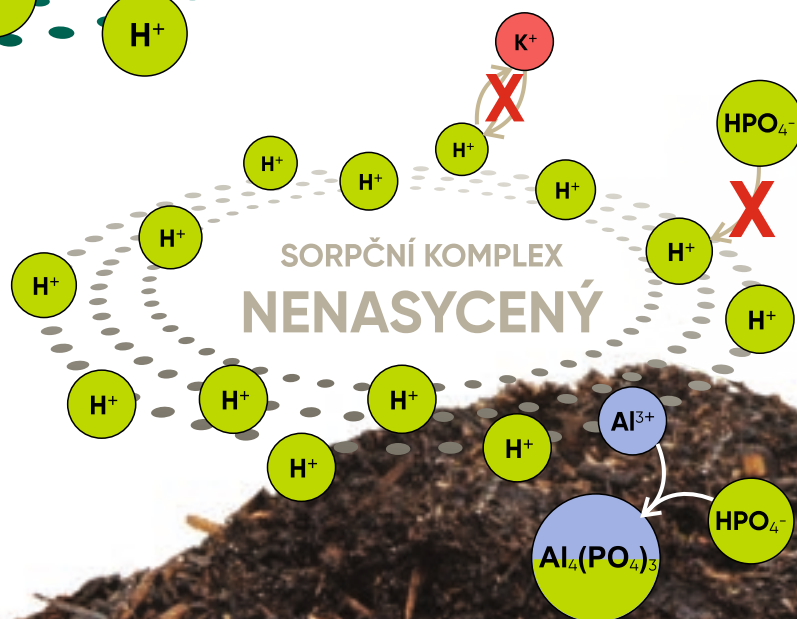

→ **PHYSIO +**

# JAK VRÁTIT PŮDĚ JEJÍ **ÚRODNOST** A ZVÝŠIT **PŘÍJEM ŽIVIN** ROSTLINOU?

- Podporou **biologických procesů** v půdě
- Zlepšením **kořenového systému**

Více než 100 pokusů  
celosvětově

Více než 50 pokusů  
v ČR a na Slovensku

# DŮKAZY MÍSTO SLIBŮ!

VÝŽIVA PŘIZPŮSOBENÁ  
VAŠIM POTŘEBÁM

 **Timac AGRO**  
Czech

**+12%**

Porost kukuřice (ČR)  
bez aplikace      s aplikací  
**PHYSIO+**

Kontrola

→ **PHYSIO +**

EUROFERTIL TOP