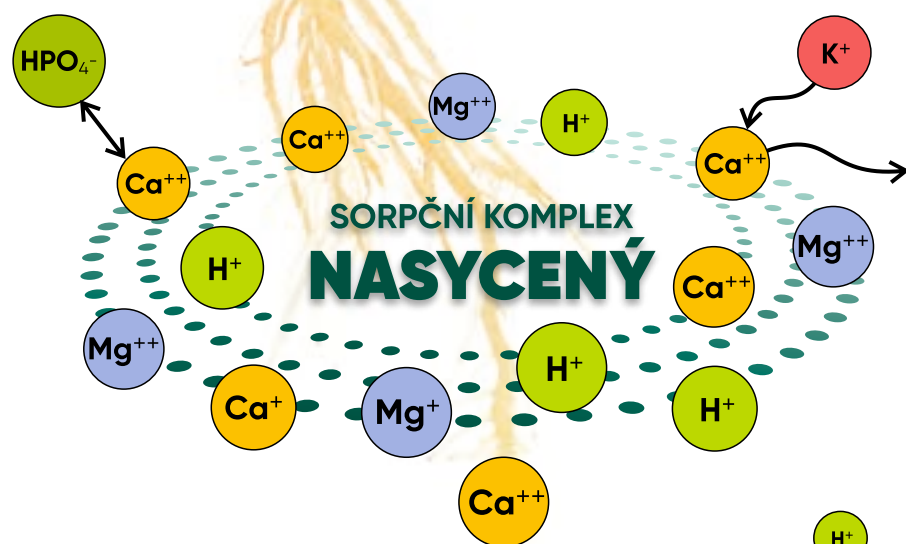

→ **PHYSIO +**

# JAK VRÁTIT PŮDĚ JEJÍ **ÚRODNOST** A ZVÝŠIT **PŘÍJEM ŽIVIN** ROSTLINOU?

- Podporou **biologických procesů** v půdě
- Zlepšením **kořenového systému**

Více než 100 pokusů  
celosvětově

Více než 50 pokusů  
v ČR a na Slovensku

# DŮKAZY MÍSTO SLIBŮ!

VÝŽIVA PŘIZPŮSOBENÁ  
VAŠIM POTŘEBÁM

 **Timac AGRO**  
Czech

**+12%**

Porost kukuřice (ČR)  
bez aplikace      s aplikací  
**PHYSIO+**

Kontrola

→ **PHYSIO +**

EUROFERTIL TOP