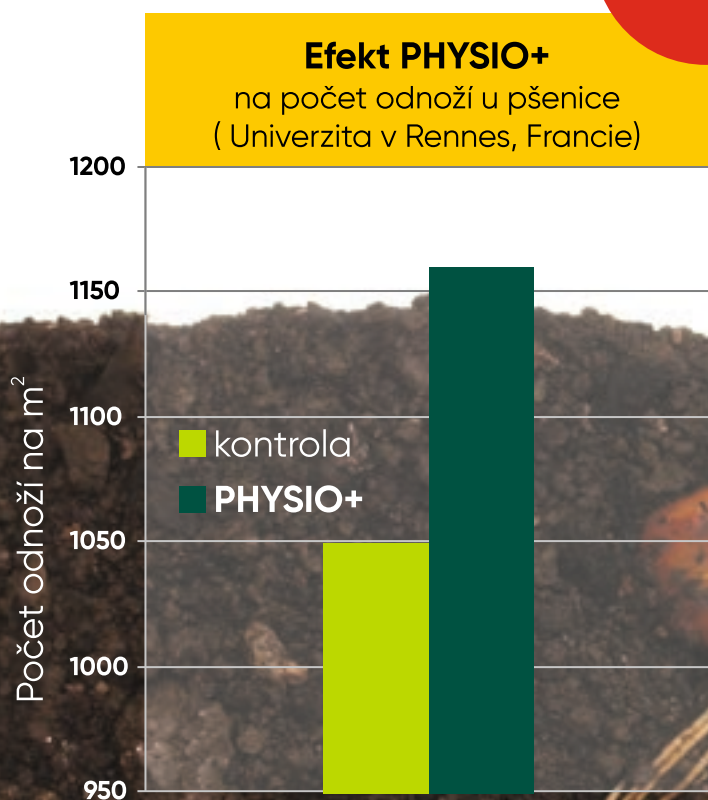

[www.cz.timacagro.com](http://www.cz.timacagro.com)

**Timac AGRO**  
Czech

→ **PHYSIO +**

# DŮKAZY MÍSTO SLIBŮ!

VÝŽIVA PŘIZPŮSOBENÁ  
VAŠIM POTŘEBÁM

 **Timac AGRO**  
Czech

**+12%**

Porost kukuřice (ČR)  
bez aplikace      s aplikací  
**PHYSIO+**

Kontrola

→ **PHYSIO +**

EUROFERTIL TOP